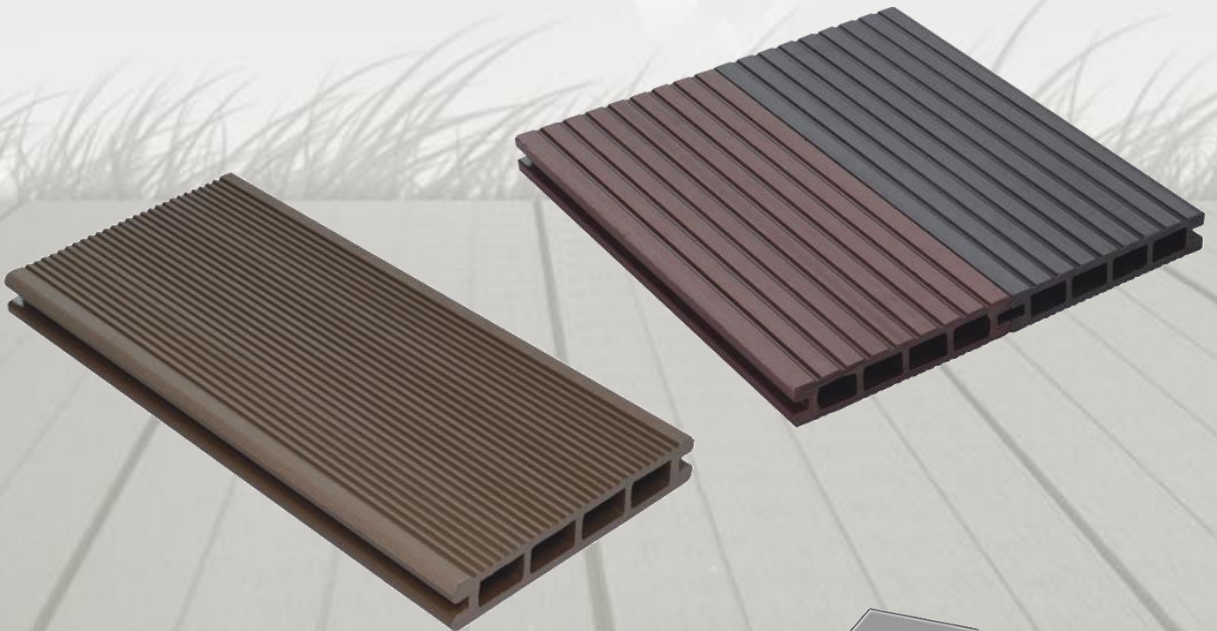

KOMPOSIITTI LAUTA

5,00
€/mtr

FASTENER HOUSE
INDUSTRIE PARTNER

FASTI
shop

Hinnat voimassa varastossa oleville malleille sekä määrille.

PÄÄTYSUOJA

komposiittilaudoille

1,00
€/kpl

FASTENER HOUSE
INDUSTRIEPARTNER

FASTI
shop

Hinnat voimassa varastossa oleville malleille sekä määrille.

KIINNIKE

komposiittilaudoille

0,25
€/kpl

FASTENER HOUSE
INDUSTRIEPARTNER

FASTI
shop